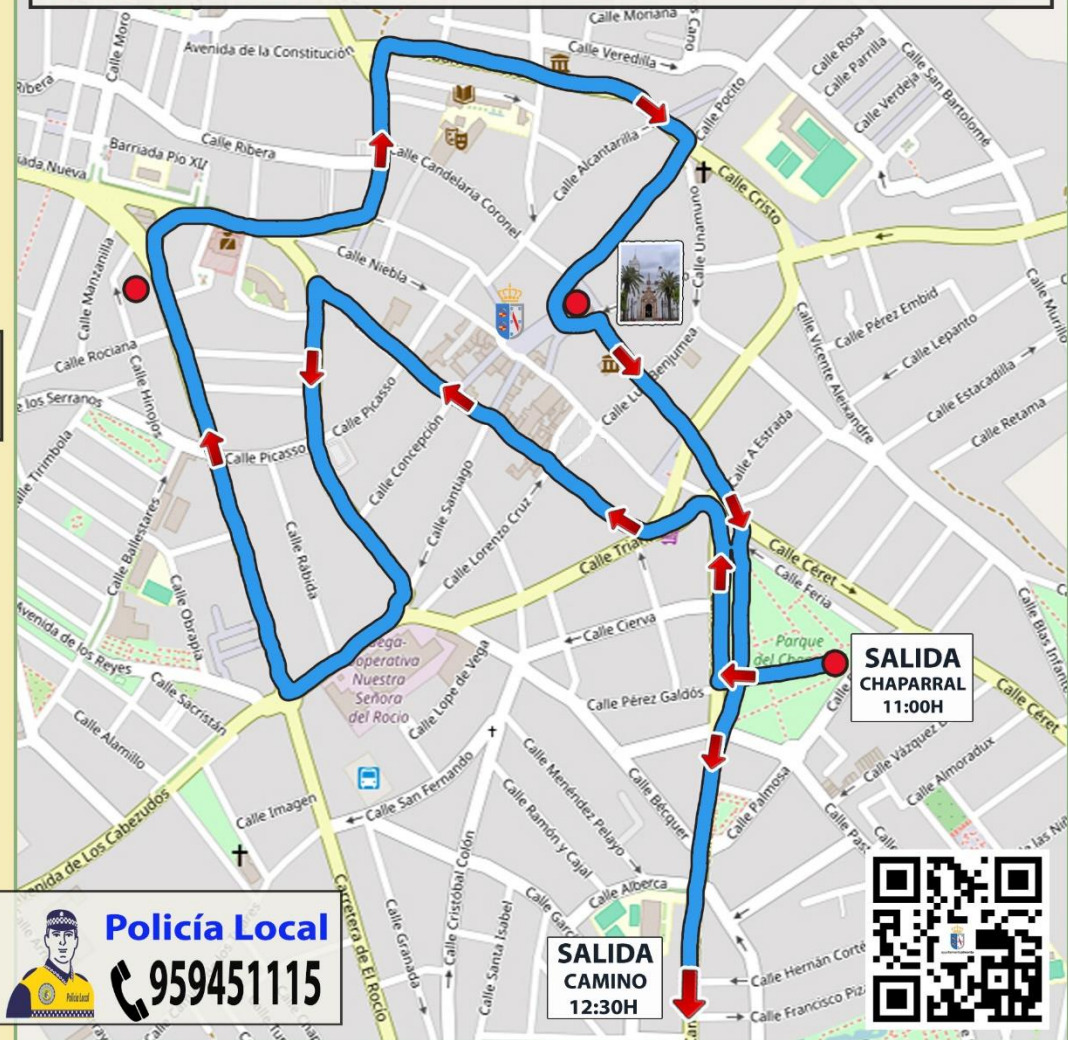

ROMERÍA DEL ROCÍO 2025

RECORRIDOS POR ALMONTE
de la hermana Mayor.

Isa Díaz Rodríguez
Hermana Mayor

RECORRIDO
DÍA DEL CAMINO POR ALMONTE

Recorrido de calles:

- Salida del Chaparral 11:00 horas, calle Feria, calle Triana, calle Alonso Pérez, calle Cervantes, calle Santa Ana, Avda. de Cabezudos, Crta. del Rocío, Avda. Rafael Alberti, calle Martín Villa, calle Concepción Arenal, Barrio Nuevo, calle Cardenal Almaraz, calle Sevilla, Iglesia, calle Sebastián Conde, Altozano, calle Feria, La Marmoleja y salida Camino de los Llanos.

Ayuntamiento
de Almonte

RECORRIDO HERMANA MAYOR POR ALMONTE DÍA 04-06-2025

Policía Local

959451115

SALIDA
CAMINO
12:30H

SALIDA
CHAPARRAL
11:00H